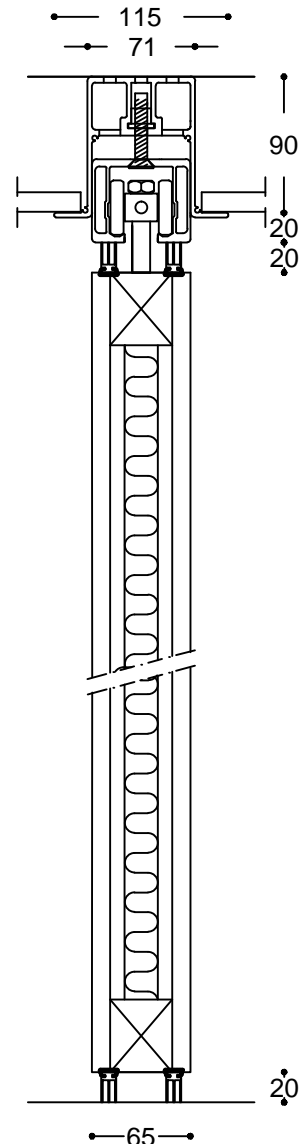

Loddrett snitt 31-41 db - topphengt

120-203a

Loddrett snitt 44-46 db - topphengt

120-203b

## 120-203

Emne: Loddrett snitt 31-41 db - topphengt  
Loddrett snitt 44-46 db - topphengt

Mål: 1:5  
Mål i mm  
Dato: 15.03.10  
Rev.nr.: A

**Saxi Produkter A/S**

Nannestadgt. 3  
2000 Lillestrøm

Telefon 994 66 510  
Telefax 63 81 30 15