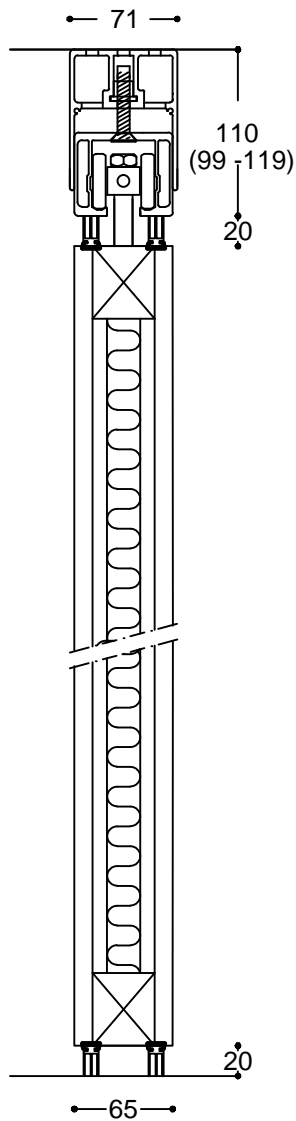

Loddrett snitt 31-41 db - topphengt

120-203a

Loddrett snitt 44-46 db - topphengt

120-203b

## 120-203

Emne: Loddrett snitt 31-41 db - topphengt  
Loddrett snitt 44-46 db - topphengt

Mål: 1:5  
Mål i mm  
Dato: 15.03.10  
Rev.nr.: A

**Saxi Produkter A/S**

Nannestadgt. 3  
2000 Lillestrøm

Telefon 994 66 510  
Telefax 63 81 30 15