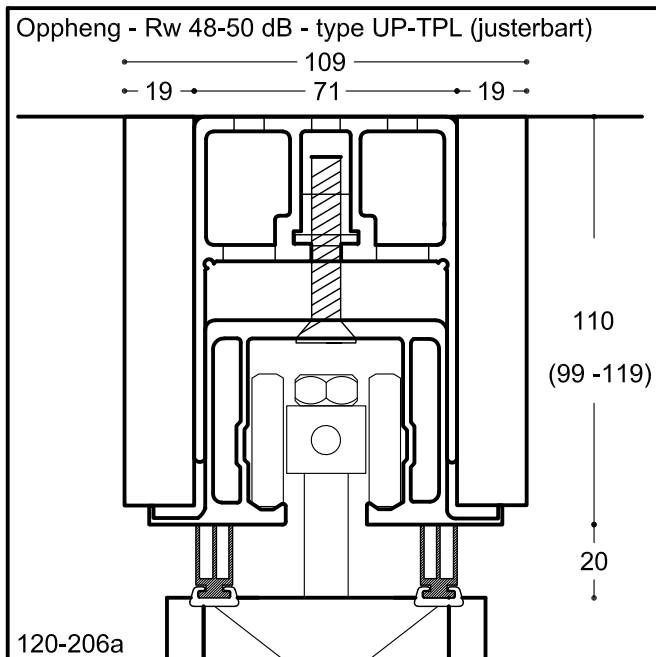

## 120-206

Emne: Oppheng - Rw 48-50 db - type UP-TPL (just)  
Oppheng - Rw 48-50 db - type TPL (fast)  
Gulvdetalj - Rw 48-50 db - senterhengt  
Gulvdetalj - Rw 48-50 db - kanthengt

Saxi Produkter A/S

Nannestadgt. 3  
2000 Lillestrøm

Telefon +47 994 66 510

Mål:  
Mål i mm

Dato: 02.01.2019

Rev.nr.:

e-mail: [post@saxi.no](mailto:post@saxi.no)  
homepage: [www.saxi.no](http://www.saxi.no)