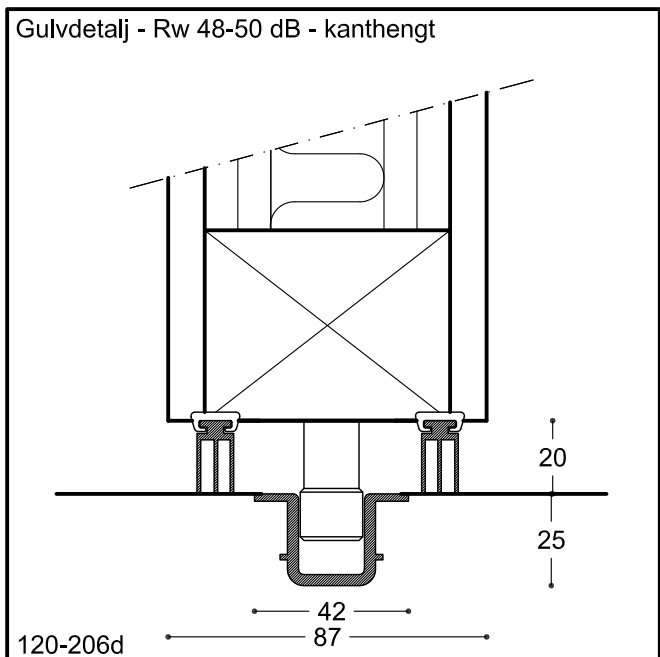

## 120-206

Emne: Oppheng - Rw 48-50 db - type UP-TPL (just)  
Oppheng - Rw 48-50 db - type TPL (fast)  
Gulvdetalj - Rw 48-50 db - senterhengt  
Gulvdetalj - Rw 48-50 db - kanthengt

Saxi Produkter A/S

Nannestadgt. 3  
2000 Lillestrøm

Telefon +47 994 66 510

Mål:  
Mål i mm

Dato: 02.01.2019

Rev.nr.:

e-mail: [post@saxi.no](mailto:post@saxi.no)  
homepage: [www.saxi.no](http://www.saxi.no)