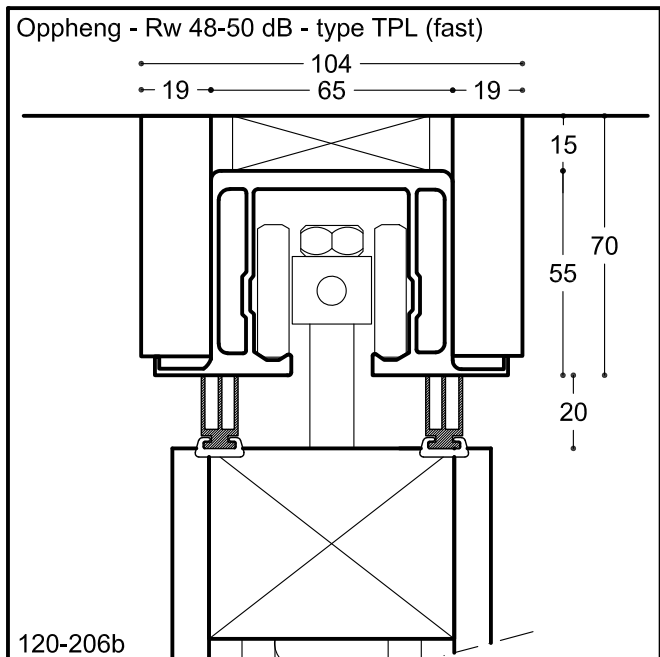

## 120-206

Emne: Oppheng - Rw 48-50 db - type UP-TPL (just)  
Oppheng - Rw 48-50 db - type TPL (fast)  
Gulvdetalj - Rw 48-50 db - senterhengt  
Gulvdetalj - Rw 48-50 db - kanthengt

Saxi Produkter A/S

Nannestadgt. 3  
2000 Lillestrøm

Telefon +47 994 66 510

Mål:  
Mål i mm

Dato: 02.01.2019

Rev.nr.:

e-mail: [post@saxi.no](mailto:post@saxi.no)  
homepage: [www.saxi.no](http://www.saxi.no)