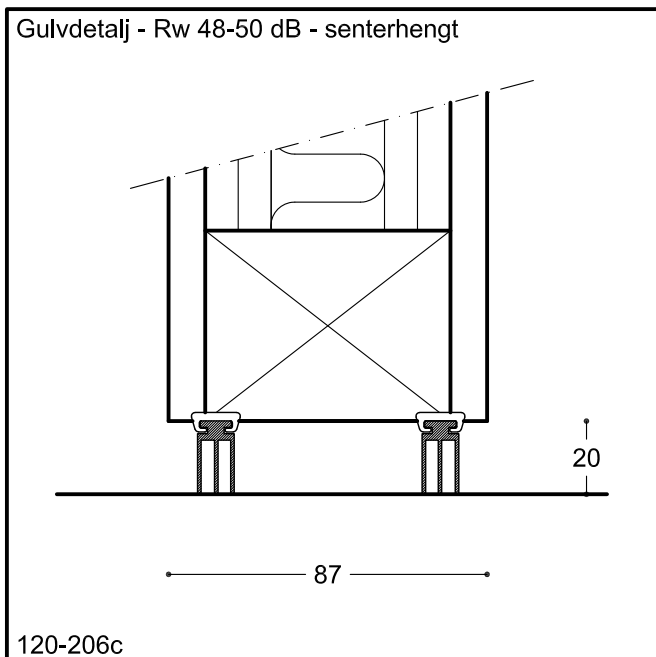

# Foldevegg Saxi 120

## 120-206

Emne: Oppheng - Rw 48-50 db - type UP-TPL (just)  
Oppheng - Rw 48-50 db - type TPL (fast)  
Gulvdetalj - Rw 48-50 db - senterhengt  
Gulvdetalj - Rw 48-50 db - kanthengt

Saxi Produkter A/S

Nannestadgt. 3  
2000 Lillestrøm

Telefon +47 994 66 510

Mål:  
Mål i mm

Dato: 02.01.2019

Rev.nr.:

e-mail: [post@saxi.no](mailto:post@saxi.no)  
homepage: [www.saxi.no](http://www.saxi.no)