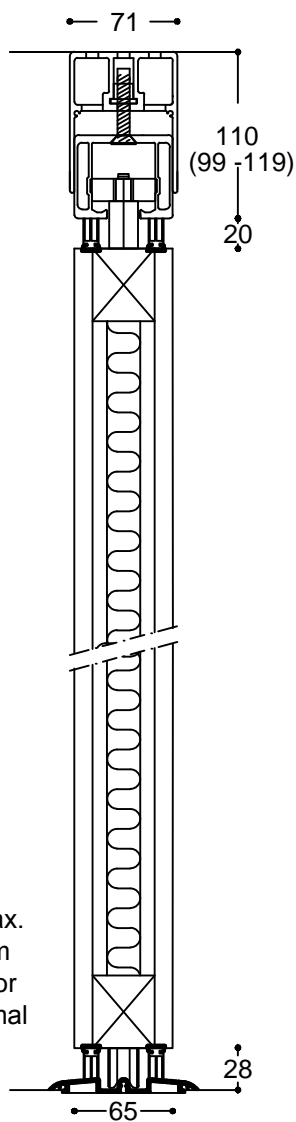

Loddrett snitt 31-41 db - gulvgående

120-210a

Loddrett snitt 44-46 db - gulvgående

120-210b

120-210

Emne: Loddrett snitt 31-41 db - gulvgående
Loddrett snitt 44-46 db - gulvgående

Mål: 1:5
Mål i mm
Dato: 15.03.10
Rev.nr.: D