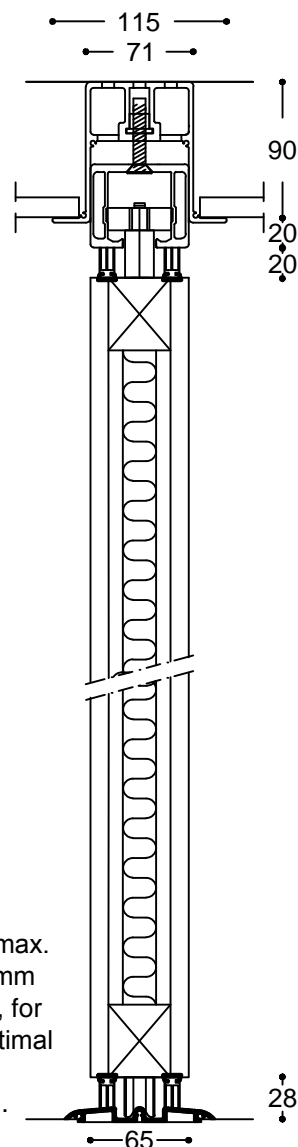

Loddrett snitt 31-41 db - gulvgående

120-210a

Loddrett snitt 44-46 db - gulvgående

120-210b

120-210

Emne: Loddrett snitt 31-41 db - gulvgående
Loddrett snitt 44-46 db - gulvgående

Mål: 1:5
Mål i mm
Dato: 15.03.10
Rev.nr.: D