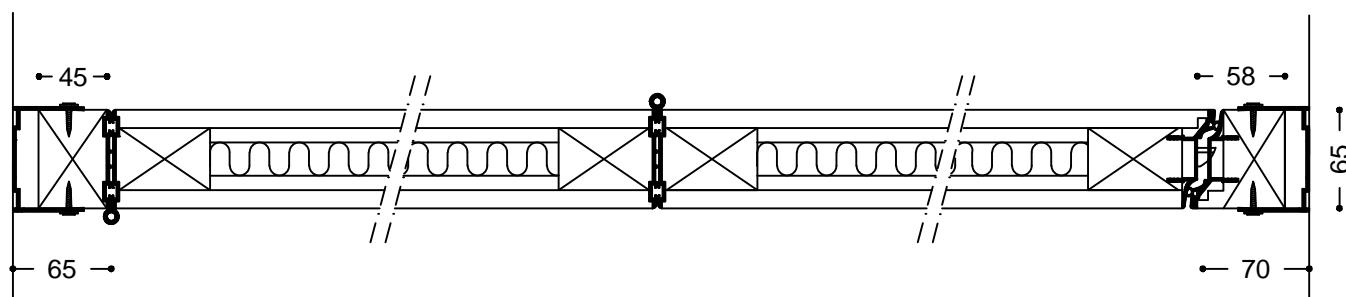

Vandret snitt - elementtykkelse 65 mm - Rw 31-46 dB - justérbare karmen (RAL 9010)

120-301

120-301

Emne: Vandret snitt - elementtykkelse 65mm -
Rw 31-46 db - justerbare karmen

Mål:
Mål i mm
Dato:
Rev.nr.: