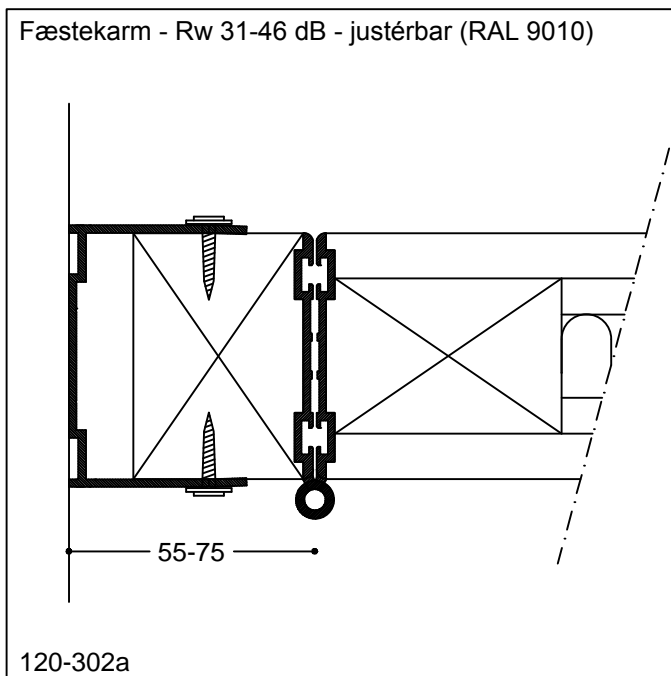

Foldevegg Saxi 120

120-302

Emne: Festekarm-Rw 31-46 db-justerbar (RAL 9010) **Saxi Produkter A/S**
Anslagskarm-Rw 31-46 db-justerbar (RAL 9010)

Nannestadgt. 3
2000 Lillestrøm

Mål:
Mål i mm
Dato: 20.01.11
Rev.nr.: