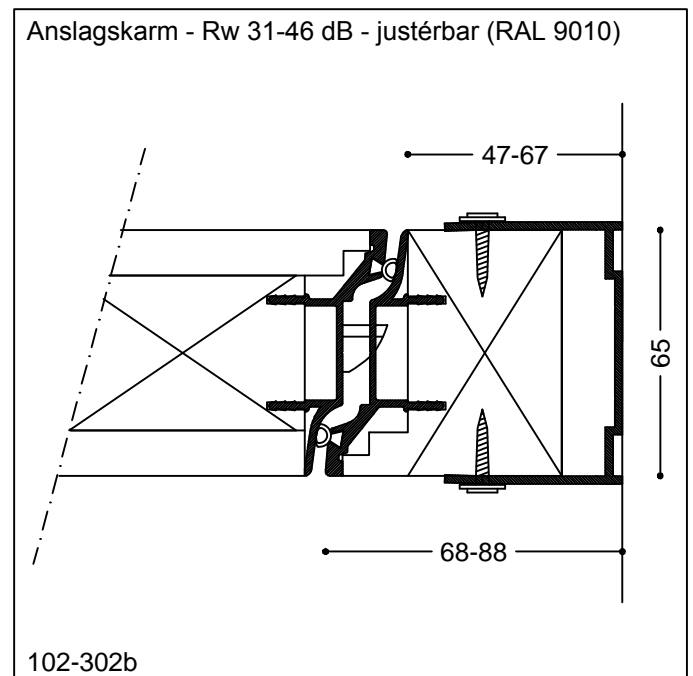

Foldevegg Saxi 120

120-302

Emne: Festekarm-Rw 31-46 db-justerbar (RAL 9010) **Saxi Produkter A/S**
Anslagskarm-Rw 31-46 db-justerbar (RAL 9010)

Nannestadgt. 3
2000 Lillestrøm

Mål:
Mål i mm
Dato: 20.01.11
Rev.nr.: