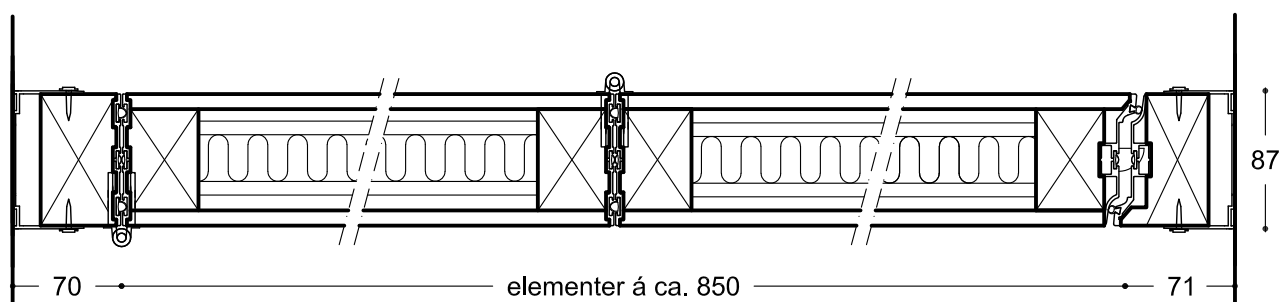

Foldevegg Saxi 120

Vandret snitt - elementtykkelse 87 mm - Rw 48-50 dB - justérbare karmen (RAL 9010)

120-305a

120-305

Emne: Vandret snitt - elementtykkelse 87mm -
Rw 48-50 db - justerbare karmen

Mål:
Mål i mm
Dato: 02.01.2019
Rev.nr.: