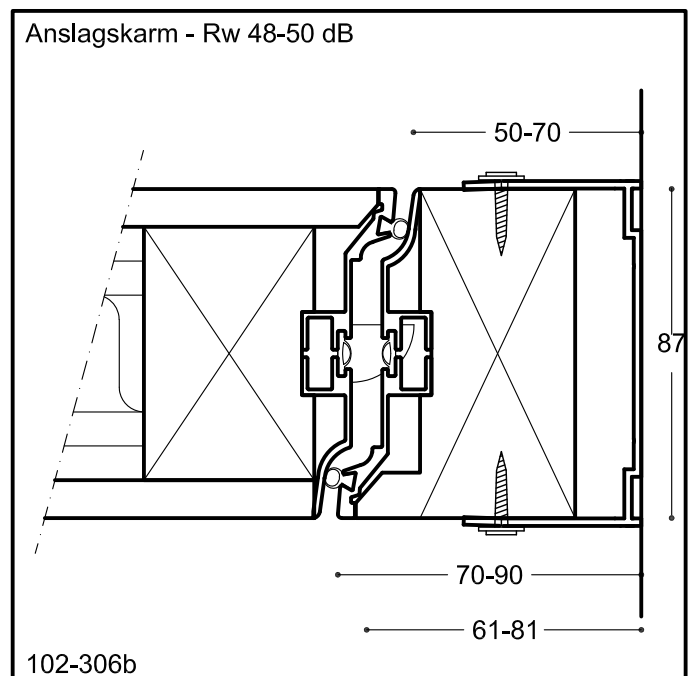

Foldevegg Saxi 120

120-306

Emne: FESTEARM-RW-48-50-DB
ANSLAGSKARM-RW-48-50-DB

Mål: 1:5
Mål i mm
Dato: 02.01.2019
Rev.nr.: A

Saxi Produkter A/S

Nannestadgt. 3
2000 Lillestrøm

Telefon 994 66 510
Telefax 63 81 30 15