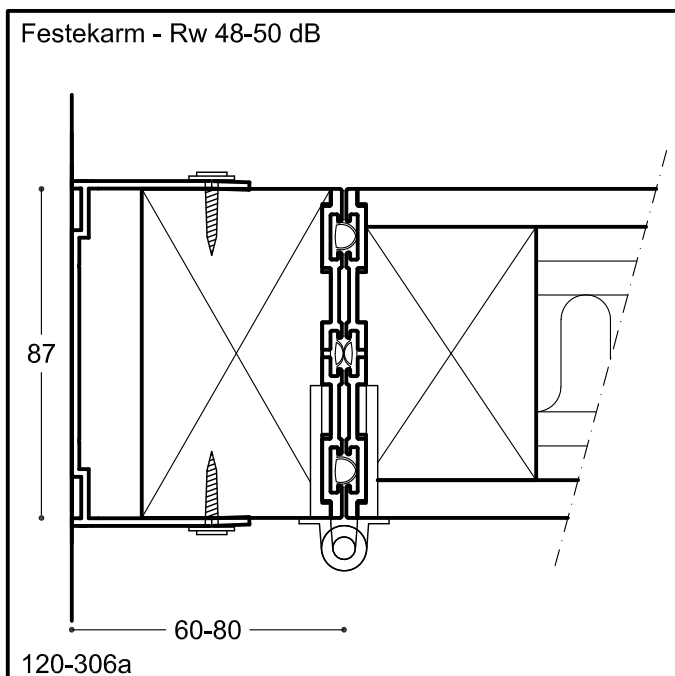

Foldevegg Saxi 120

120-306

Emne: FESTEARM-RW-48-50-DB
ANSLAGSKARM-RW-48-50-DB

Mål: 1:5
Mål i mm
Dato: 02.01.2019
Rev.nr.: A

Saxi Produkter A/S

Nannestadgt. 3
2000 Lillestrøm

Telefon 994 66 510
Telefax 63 81 30 15