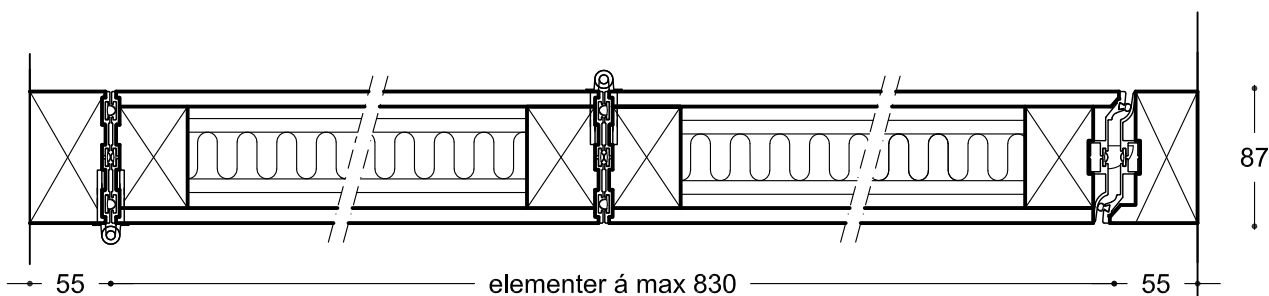

# Foldevegg Saxi 120

Horisontalt snitt - EI30/E60 - Rw 44 dB - veggtkjelse 87 mm

120-330a

Horisontalt snitt - EI60 - Rw 42dB - veggtkjelse 100 mm

120-330b

## 120-330

Emne: Horisontalt snitt - BD30 - RW 44 db  
Horisontalt snitt - BD60 - RW 42 db

Mål: 1:5

Dato: 02.01.2019

Rev.nr.:

**Saxi Produkter A/S**

Nannestadgt. 3  
2000 Lillestrøm

Telefon 994 66 510  
Telefax 63 81 30 15