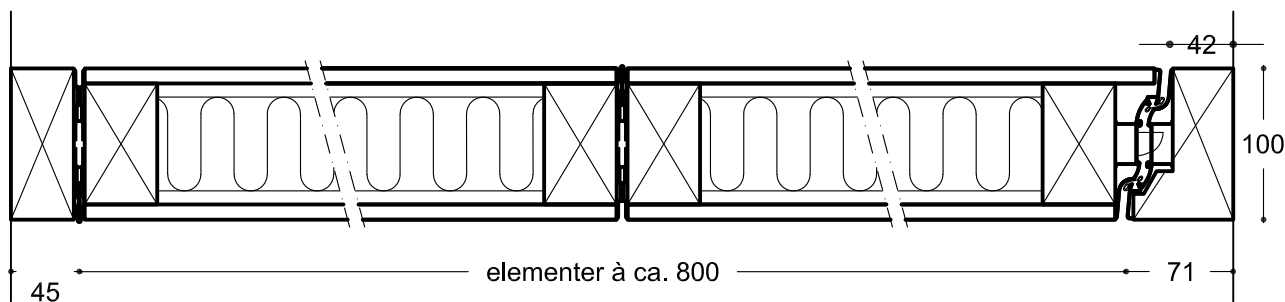

# Foldevegg Saxi 120

Horisontalt snitt - EI30/E60 - Rw 44 dB - veggtkjelse 87 mm

120-330a

Horisontalt snitt - EI60 - Rw 42dB - veggtkjelse 100 mm

120-330b

## 120-330

Emne: Horisontalt snitt - BD30 - RW 44 db  
Horisontalt snitt - BD60 - RW 42 db

Mål: 1:5

Dato: 02.01.2019

Rev.nr.:

**Saxi Produkter A/S**

Nannestadgt. 3  
2000 Lillestrøm

Telefon 994 66 510  
Telefax 63 81 30 15