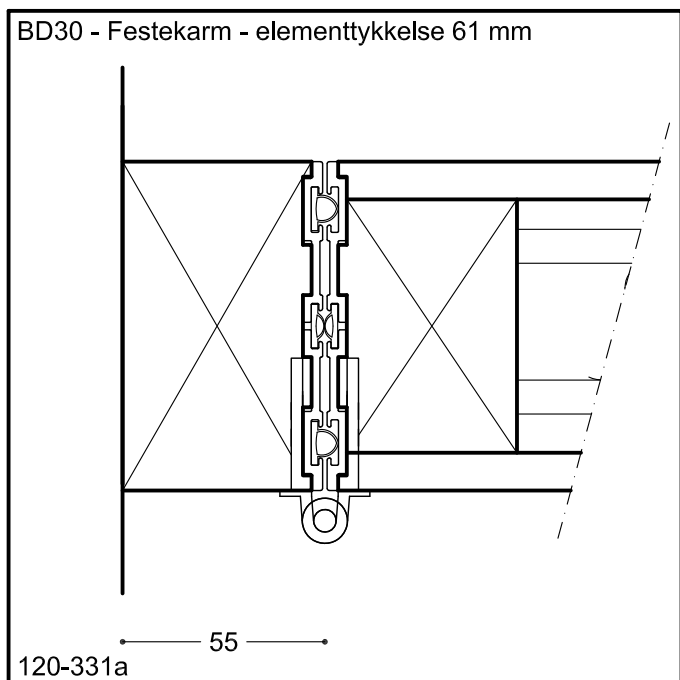

Foldevegg Saxi 120

120-331

Emne: BD30 - Festekarm - 87 mm
BD30 - Anslagskarm - 87 mm
BD60 - Festekarm - 100 mm
BD60 - Anslagskarm - 100 mm

Mål: 1:2

Dato: 02.01.2019
Rev.nr.: A

Saxi Produkter A/S

Nannestadgt. 3
2000 Lillestrøm