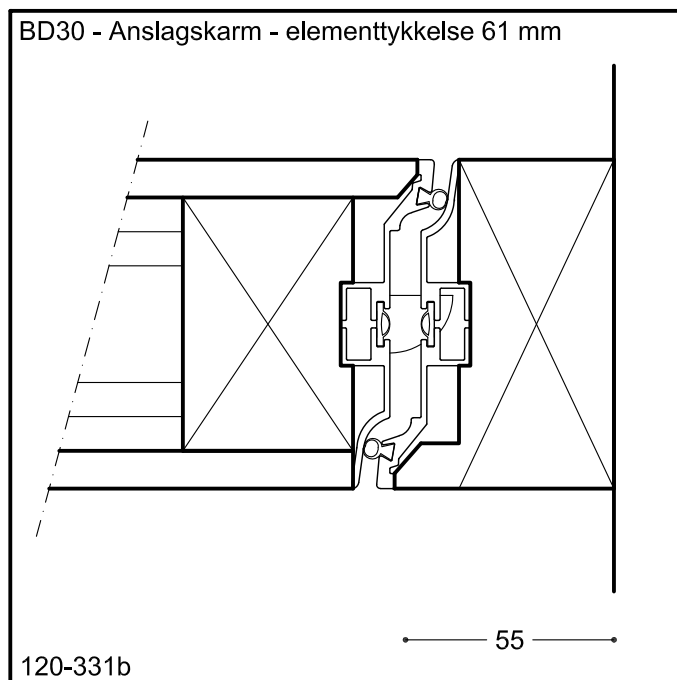

Foldevegg Saxi 120

120-331

Emne: BD30 - Festekarm - 87 mm
BD30 - Anslagskarm - 87 mm
BD60 - Festekarm - 100 mm
BD60 - Anslagskarm - 100 mm

Mål: 1:2

Dato: 02.01.2019
Rev.nr.: A

Saxi Produkter A/S

Nannestadgt. 3
2000 Lillestrøm