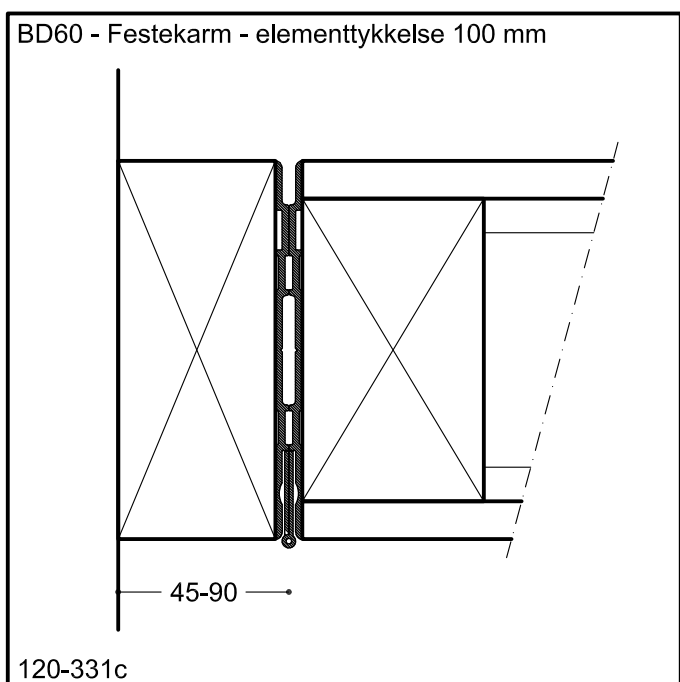

Foldevegg Saxi 120

120-331

Emne: BD30 - Festekarm - 87 mm
BD30 - Anslagskarm - 87 mm
BD60 - Festekarm - 100 mm
BD60 - Anslagskarm - 100 mm

Mål: 1:2

Dato: 02.01.2019
Rev.nr.: A

Saxi Produkter A/S

Nannestadgt. 3
2000 Lillestrøm