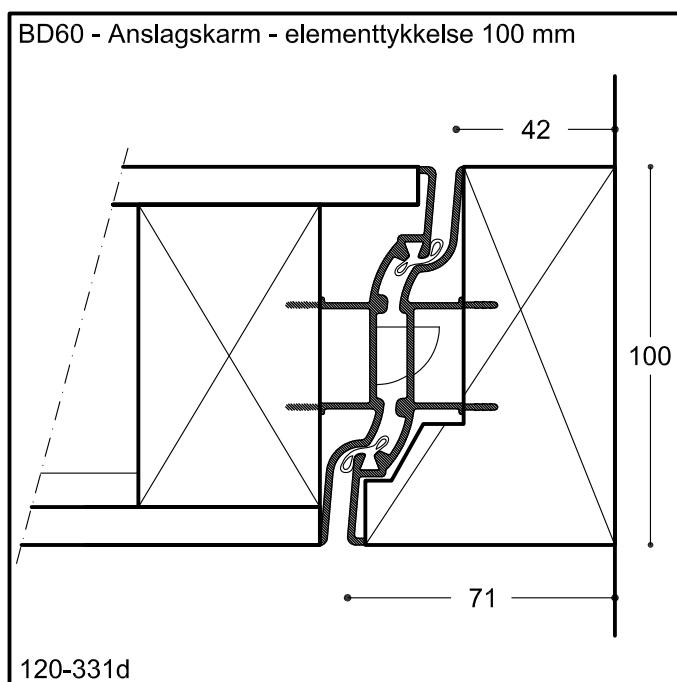

Foldevegg Saxi 120

120-331

Emne: BD30 - Festekarm - 87 mm
BD30 - Anslagskarm - 87 mm
BD60 - Festekarm - 100 mm
BD60 - Anslagskarm - 100 mm

Mål: 1:2

Dato: 02.01.2019
Rev.nr.: A

Saxi Produkter A/S

Nannestadgt. 3
2000 Lillestrøm