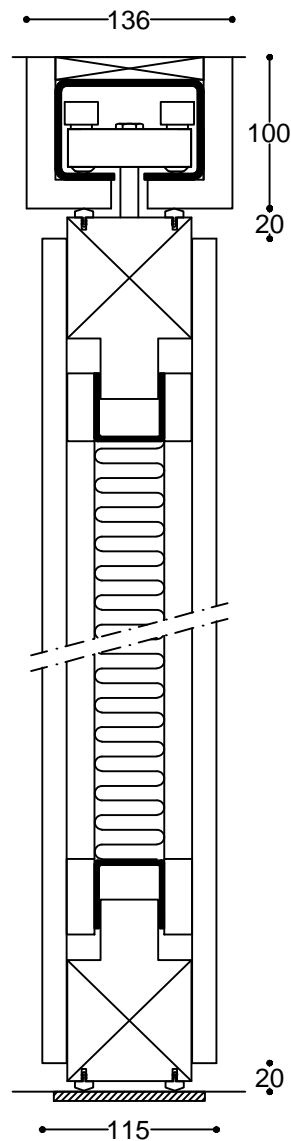

# Elementvegg Saxi 600

Loddrett snitt 600/115F-BD30/BD60-Rw  $\leq$  54 dB - TE/NE

6 x 100 mm stålskinne, bør  
monteres ved brennbar  
gulvbelegning

600-230

## 600-230

Emne: Loddrett snitt - 600/115F-BD30/BD60-  
RW 54 db  
elementtype TE/NE

Mål:  
Mål i mm  
Dato: 08.03.12  
Rev.nr.:

**Saxi Produkter A/S**

Nannestadgt. 3  
2000 Lillestrøm

Telefon 994 66 510  
Telefax 63 81 30 15