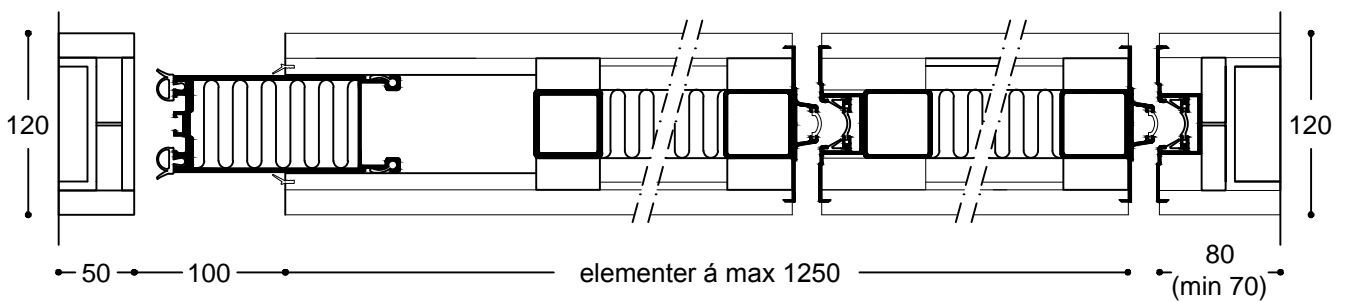

Vandret snitt 600/120N - Rw 59 dB - magnetetting - kanttype KA (skjult kantprofil)

600-302

600-302

Emne: Vandret snitt 600/120N - Rw < 59 db
kanttype KA (skjult kantprofil)

Mål:
Mål i mm
Dato: 01.12.06
Rev.nr.: