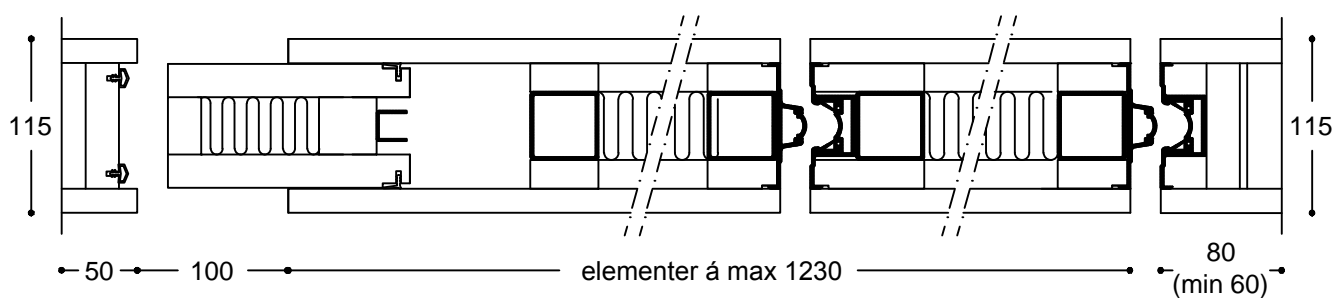

Vandret snitt 600/115F - BD30/BD60 - $R_w \leq 54$ dB - magnetetting - kanttype KA (skjult kantprofil)

600-330

600-330

Emne: Vandret snitt 600/115F
BD30/BD60 - $R_w \leq 54$ dB

Mål:
Mål i mm
Dato: 01.12.06
Rev.nr.: