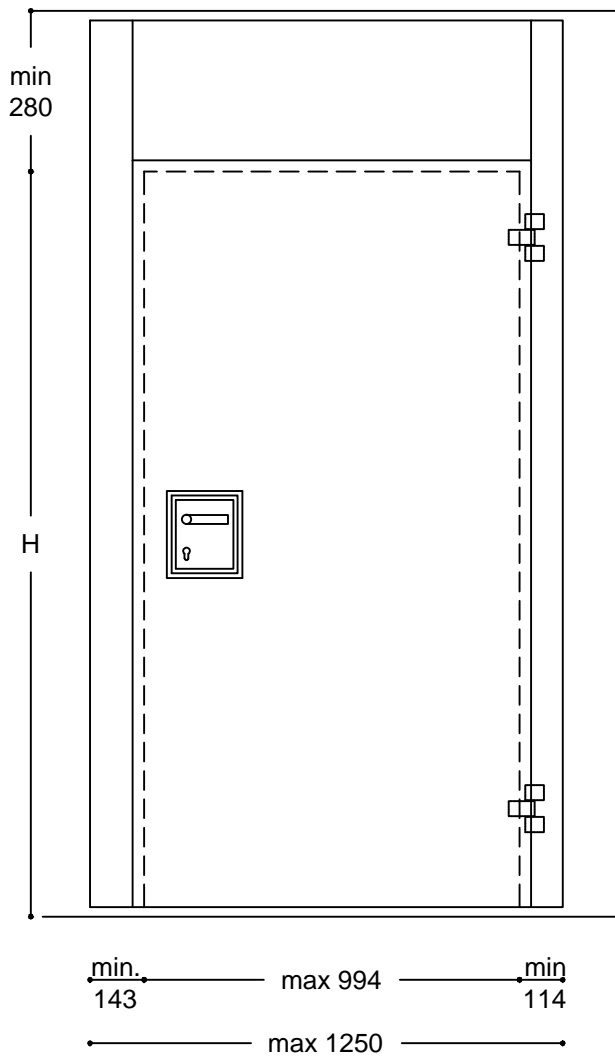

Elementvegg Saxi 600

Oppriss - dørelement type SE

H = dørhøyde 2000 v. elementhøyde ml. 2300 - 2560
H = dørhøyde 2100 v. elementhøyde over 2560

600-401a

Loddrett snitt - dørelement type SE

600-401b

600-401

Emne: Oppriss - dørelement type SE
Loddrett snitt - dørelement type SE

Saxi Produkter A/S

Nannestadgt. 3
2000 Lillestrøm

Mål:
Mål i mm
Dato: 01.12.06
Rev.nr.:

Telefon 994 66 510
Telefax 63 81 30 15

e-mail: post@saxi.no
homepage: www.saxi.no