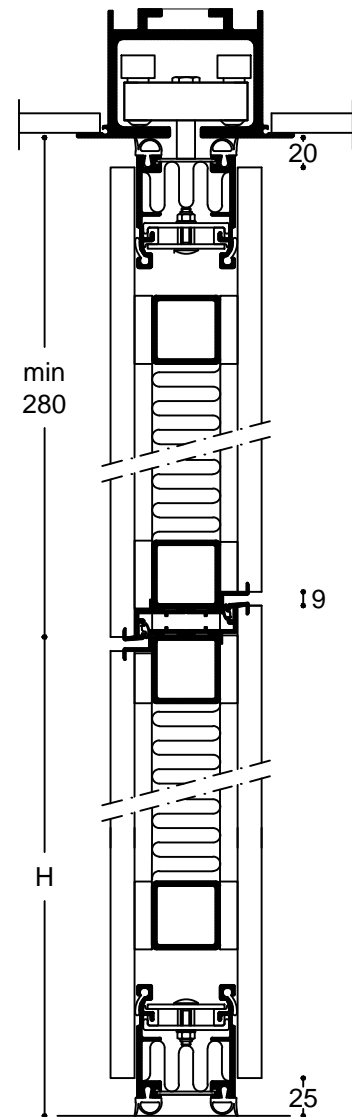

Elementvegg Saxi 600

Oppriss - dørelement type SE

H = dørhøyde 2000 v. elementhøyde ml. 2300 - 2560
H = dørhøyde 2100 v. elementhøyde over 2560

600-401a

Loddrett snitt - dørelement type SE

600-401b

600-401

Emne: Oppriss - dørelement type SE
Loddrett snitt - dørelement type SE

Saxi Produkter A/S

Nannestadgt. 3
2000 Lillestrøm

Mål:
Mål i mm
Dato: 01.12.06
Rev.nr.:

Telefon 994 66 510
Telefax 63 81 30 15

e-mail: post@saxi.no
homepage: www.saxi.no