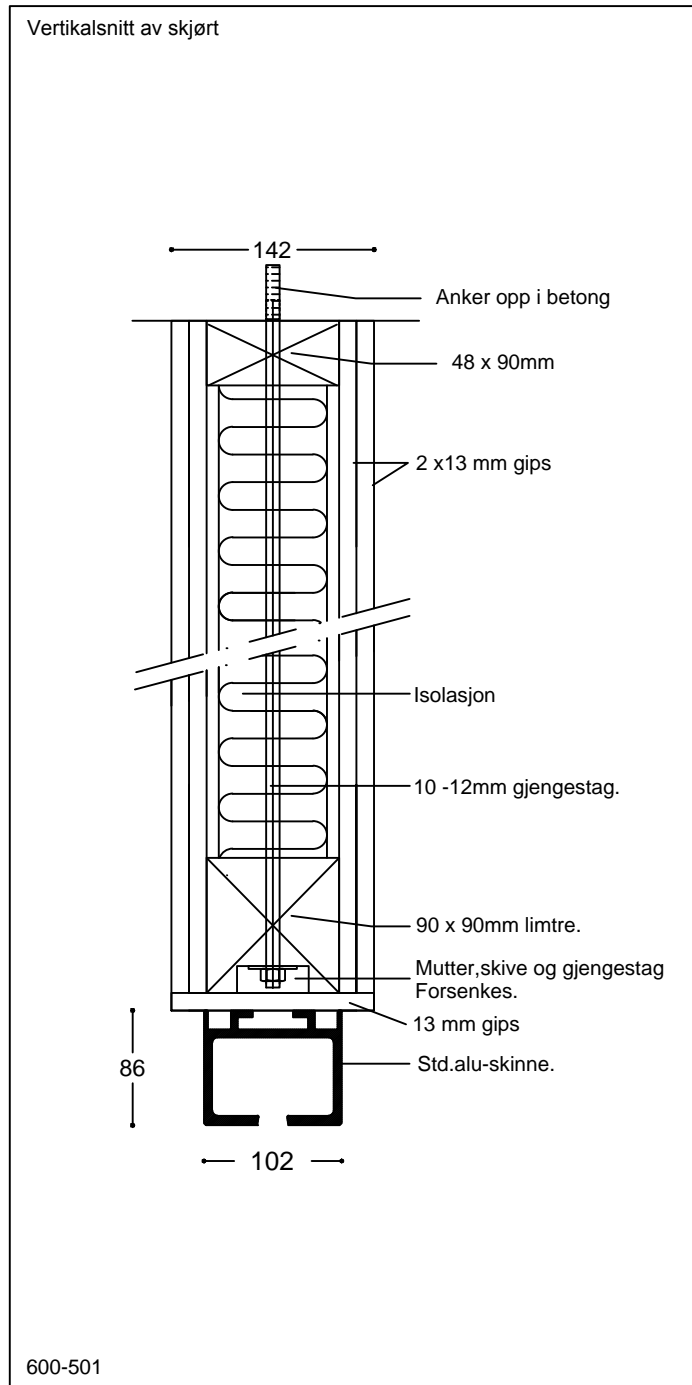

Mobilvegg Saxi 600

600-501

Emne: Vertikalsnitt - standard skjørt til Rw46db
standard alu.skinne

Mål: 1:5
Mål i mm
Dato: 22.11.13
Rev.nr.:

Saxi Produkter A/S

Nannestadt. 3
2000 Lillestrøm

Telefon 994 66 510
Telefax 63 81 30 15