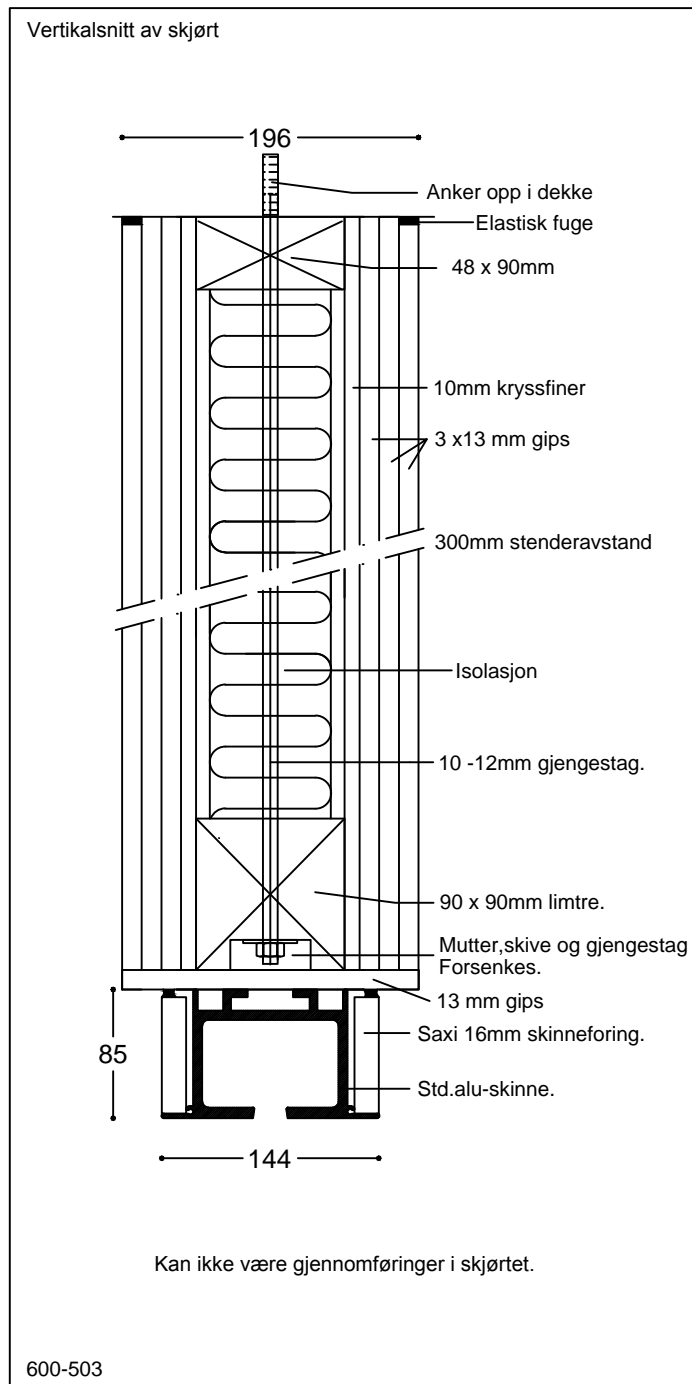

Mobilvegg Saxi 600

600-503

Emne: Vertikalsnitt - standard skjørt til Rw50db
Std. alu. skinne m/foring

Mål: 1:5
Mål i mm
Dato: 19.11.2013
Rev.nr.:

Saxi Produkter A/S

Nannestadgt. 3
2000 Lillestrøm

Telefon 994 66 510
Telefax 63 81 30 15