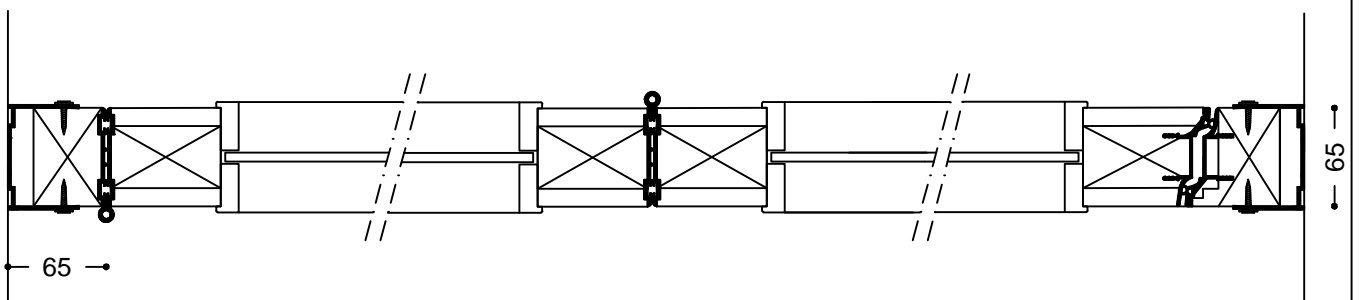

Glassfoldevegg - Tre Saxi 900

Vannrett snitt - elementtykkelse 65 mm - justérbare karmen (RAL 9010)

900-301

900-301

Emne: Vannrett snitt - elementtykkelse 65 mm
Justerbare karmen (RAL 9010)

Mål:
Mål i mm
Dato: 14.12.11
Rev.nr.: