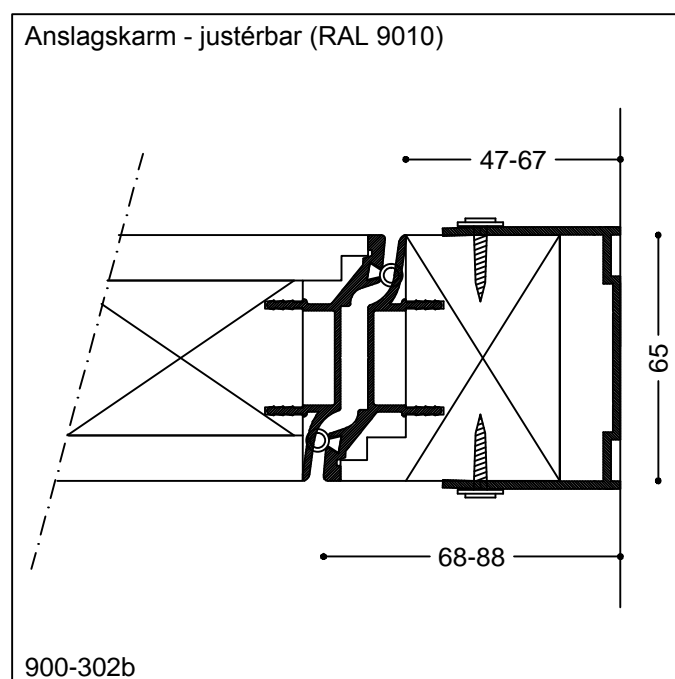

Glassfoldevegg - Tre Saxi 900

900-302

Emne: Festekarm - justerbar (RAL 9010)
Anslagskarm - justerbar (RAL 9010)

Mål:
Mål i mm
Dato: 14.12.11
Rev.nr.:

Saxi Produkter A/S

Nannestadgt. 3
2000 Lillestrøm

Telefon 994 66 510
Telefax 63 81 30 15