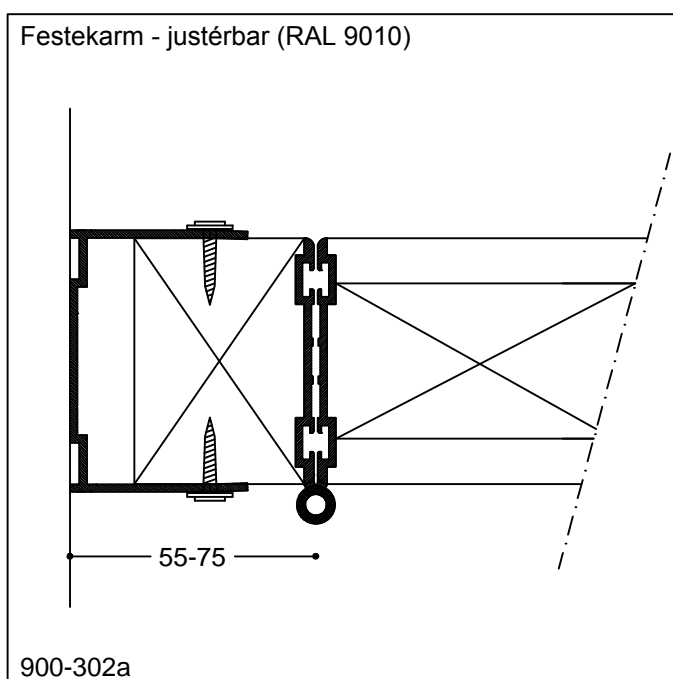

Glassfoldevegg - Tre Saxi 900

900-302

Emne: Festekarm - justerbar (RAL 9010)
Anslagskarm - justerbar (RAL 9010)

Mål:
Mål i mm
Dato: 14.12.11
Rev.nr.:

Saxi Produkter A/S

Nannestadgt. 3
2000 Lillestrøm

Telefon 994 66 510
Telefax 63 81 30 15