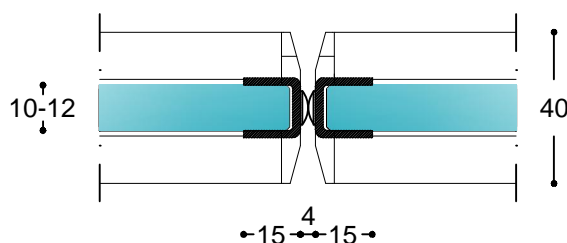

Elementskjøt - standard

920-301a

Elementskjøt - alukant

920-301b

Elementskjøt - magnetetting

920-301c

Anslag - magnetetting

920-301d

920-301

Emne: Elementskjøt - standard
Elementskjøt - alukant
Elementskjøt - magnetetting
Anslag - magnetetting

Mål:
Mål i mm
Dato: 01.12.02
Rev.nr.:

Saxi Produkter A/S

Nannestadgt. 3
2000 Lillestrøm

Telefon 994 66 510
Telefax 63 81 30 15