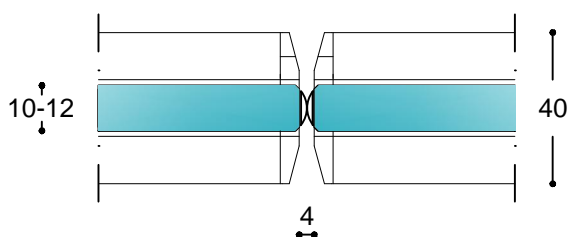

Elementskjøt - standard

920-301a

Elementskjøt - alukant

920-301b

Elementskjøt - magnetetting

920-301c

Anslag - magnetetting

920-301d

920-301

Emne: Elementskjøt - standard
Elementskjøt - alukant
Elementskjøt - magnetetting
Anslag - magnetetting

Mål:
Mål i mm
Dato: 01.12.02
Rev.nr.:

Saxi Produkter A/S

Nannestadgt. 3
2000 Lillestrøm

Telefon 994 66 510
Telefax 63 81 30 15