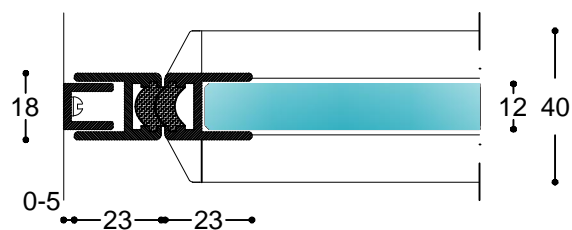

Elementskjøt - standard

920-301a

Elementskjøt - alukant

920-301b

Elementskjøt - magnetetting

920-301c

Anslag - magnetetting

920-301d

920-301

Emne: Elementskjøt - standard
Elementskjøt - alukant
Elementskjøt - magnetetting
Anslag - magnetetting

Mål:
Mål i mm
Dato: 01.12.02
Rev.nr.:

Saxi Produkter A/S

Nannestadgt. 3
2000 Lillestrøm

Telefon 994 66 510
Telefax 63 81 30 15