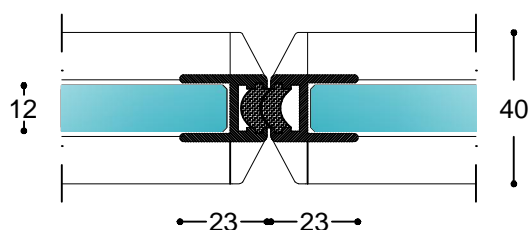

Elementskjøt - standard

920-301a

Elementskjøt - alukant

920-301b

Elementskjøt - magnetetting

920-301c

Anslag - magnetetting

920-301d

920-301

Emne: Elementskjøt - standard
Elementskjøt - alukant
Elementskjøt - magnetetting
Anslag - magnetetting

Mål:
Mål i mm
Dato: 01.12.02
Rev.nr.:

Saxi Produkter A/S

Nannestadgt. 3
2000 Lillestrøm

Telefon 994 66 510
Telefax 63 81 30 15